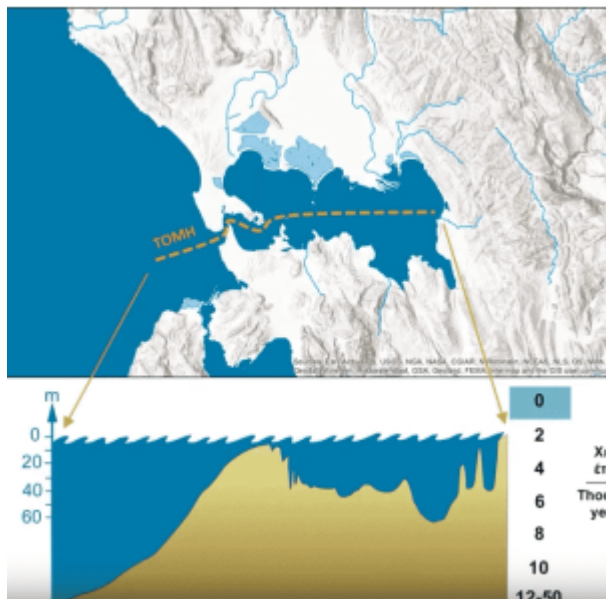

ΠΟΛΥΜΈΣΑ

[AllΦωτογραφίεςVideoΠανοράματα3D](#)

Γενικές Φωτογραφίες

Virtual Tour

Grey Dolphin

Panaeus Kerathurus – Mediterranean Shrimp

Karetta Karetta (loggerhead) sea turtle

Η ανθρώπινη παρουσία και ο υδάτινος κόσμος του Εθνικού Πάρκου Υγροτόπων – Αμβρακικού

Γεωλογική εξέλιξη του Αμβρακικού κόλπου στο πέρασμα των αιώνων

Τρισδιάστατη αναπαράσταση της δομής & λειτουργίας των λιμνοθαλασσών

Τρισδιάστατη αναπαράσταση υποθαλάσσιας εισόδου Αμβρακικού κόλπου

Dalmatian or Silver Pelican (*Pelecanus crispus*)