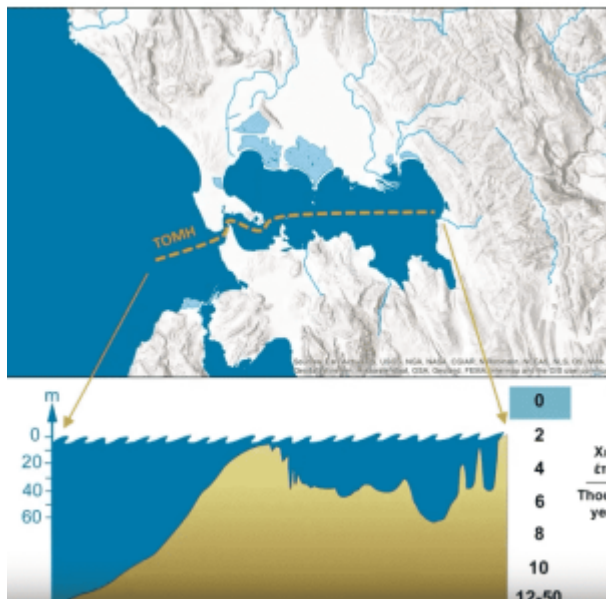

# ΠΟΛΥΜΈΣΑ

[AllΦωτογραφίεςVideoΠανοράματα3D](#)

Γενικές Φωτογραφίες

Virtual Tour

Grey Dolphin

Panaeus Kerathurus – Mediterranean Shrimp

Karetta Karetta (loggerhead) sea turtle

Η ανθρώπινη παρουσία και ο υδάτινος κόσμος του Εθνικού Πάρκου Υγροτόπων – Αμβρακικού

Γεωλογική εξέλιξη του Αμβρακικού κόλπου στο πέρασμα των αιώνων

Τρισδιάστατη αναπαράσταση της δομής & λειτουργίας των λιμνοθαλασσών

Τρισδιάστατη αναπαράσταση υποθαλάσσιας εισόδου Αμβρακικού κόλπου

Dalmatian or Silver Pelican (*Pelecanus crispus*)